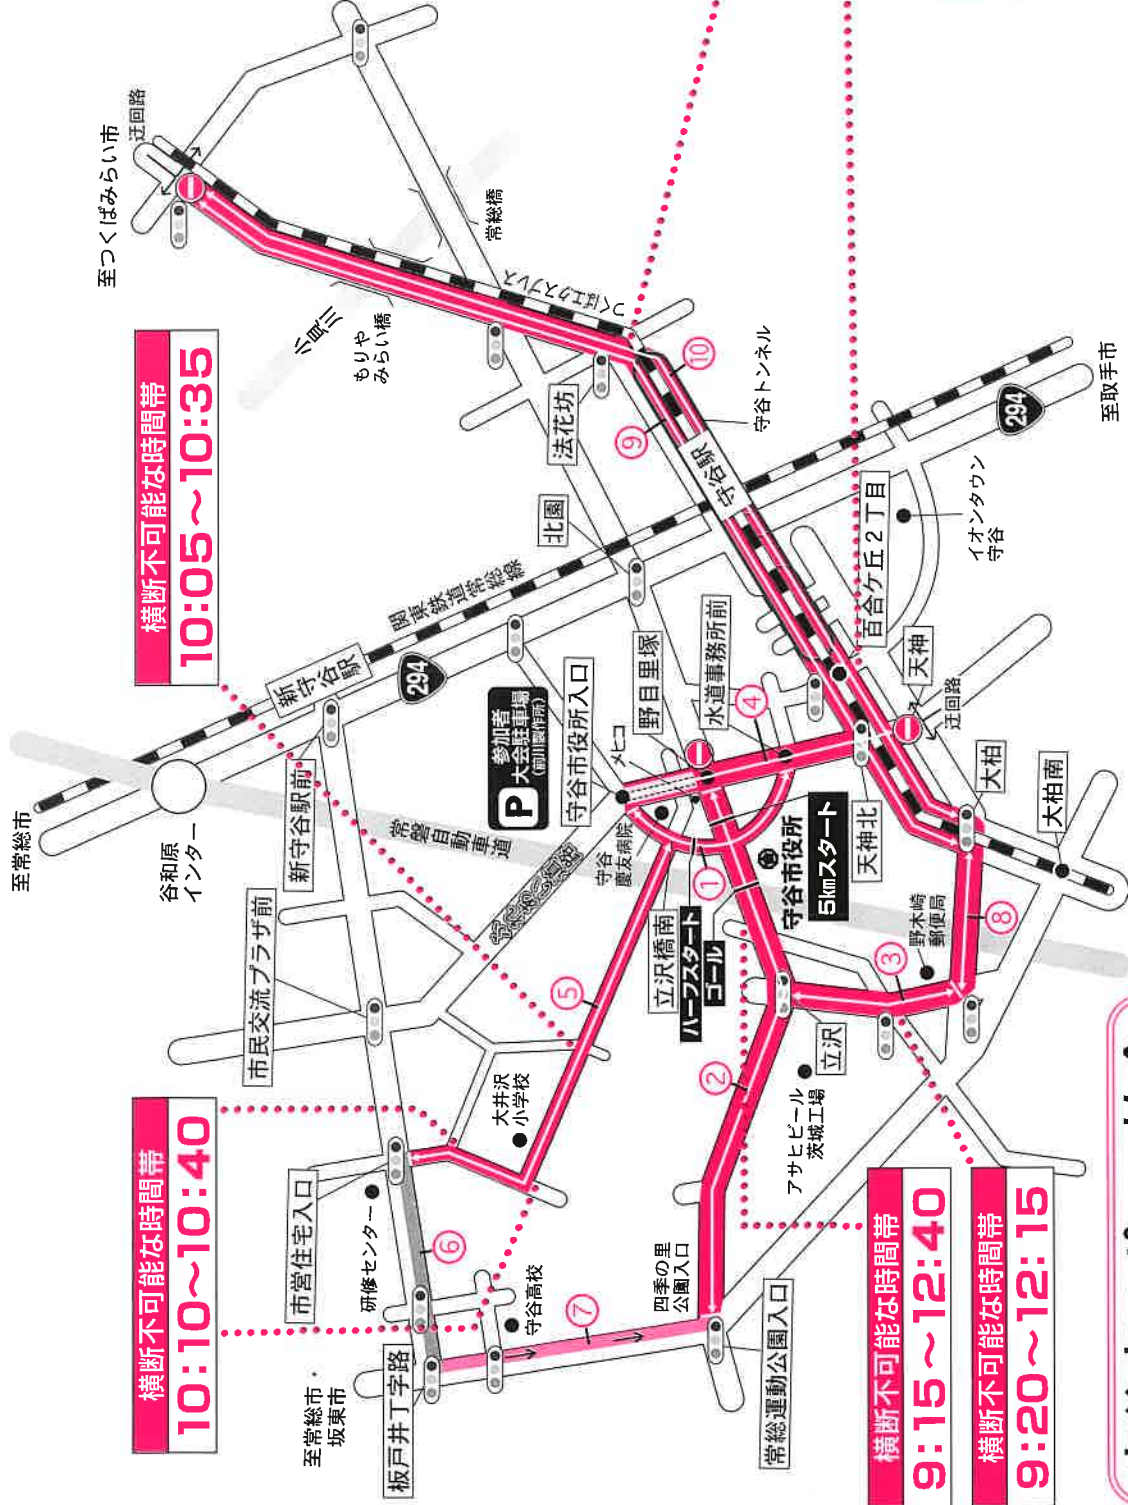

交通規制のお知らせ 第39回守谷ハーフマラソン大会

令和5年2月5日(日) 規制開始時間:午前9時10分から

道路規制概略図		
規制道路	規制・規制時間	
① 市道2858号線 (快速事務所前～守谷市役所入口)	車両通行止 9:10～12:40	■
② 県道野田・牛久線 (野目里塚～常総運動公園入口)	車両通行止 9:10～12:40	■
③ 県道取手・豊岡線 (立沢～野木崎郵便局)	車両通行止 9:10～12:40	■
④ 市道101号線 (守谷市役所入口～天神)	車両通行止 9:50～12:10 (但し……………については、ランナー通過後解除)	■
⑤ 市道109号線市道245号線市道2092号線 (江沢橋南～市営住宅入口)	車両通行止 9:50～10:45	■
⑥ 市道102号線 (市営住宅入口～板戸井丁字路)	車線規制 10:00～10:50	■
⑦ 県道取手・豊岡線 (板戸井丁字路～常総運動公園入口)	矢印方向車両通行止 10:00～11:00	←
⑧ 県道野田・牛久線 (野木崎郵便局～大柏)	車両通行止 10:00～12:10	■
⑨ 県道野田・牛久線(つくば方面) (大柏～つくばみらい市青木)	車両通行止 10:00～12:10	■
⑩ 県道野田・牛久線(守谷SA方面) (つくばみらい市青木～大柏)	車両通行止 10:00～12:10	■

横断不可能な時間帯
10:05～10:35

横断不可能な時間帯
10:10～10:40

横断不可能な時間帯
10:25～12:10

横断不可能な時間帯
10:20～12:10

横断不可能な時間帯
9:15～12:40

横断不可能な時間帯
9:20～12:15

参加者
大会駐車場
(前川製作所)
〒302-0118 茨城県守谷市立沢2000

守谷市スポーツ協会
取手警察署長